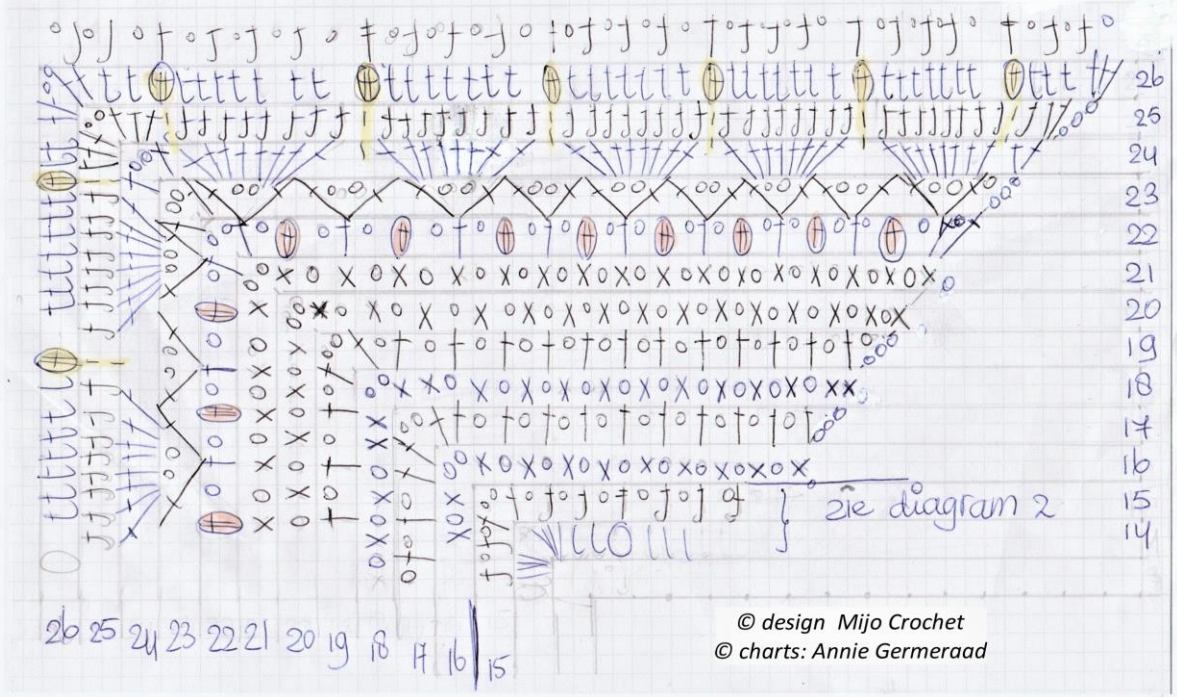

© design Mijo Crochet
© charts: Annie Germeeraad

Lost in Time

Diagram 2
Rows 9 - 17

© design Mijo Crochet
© charts: Annie Germeeraad

COPYRIGHT MIJOCROCHET 2017

WWW.MIJOCROCHET.WORDPRESS.COM

INSTAGRAM: @MIJOCROCHET • FACEBOOK: MIJOCROCHET

Suomennos: Anne Vierimaa

Oikolukijat: Mervi Järvensivu ja Milla Elo

Lost in Time

Diagram 3
Rows 14 - 26

Lost in Time

Diagram 4
Rows border 1-3