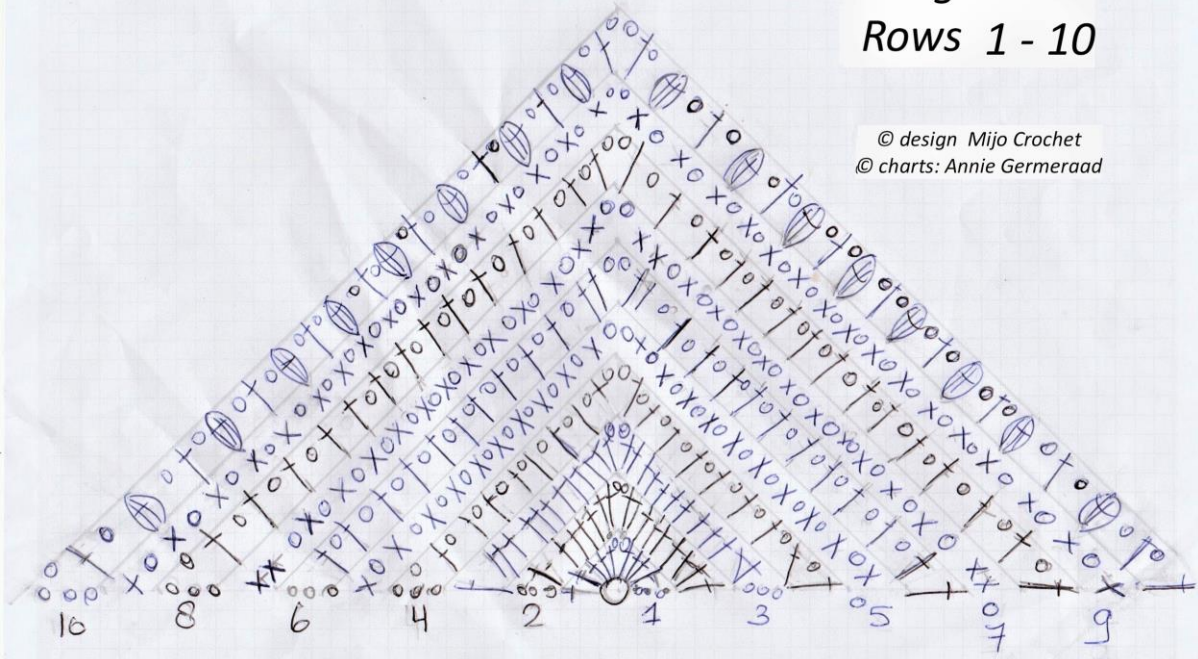

© design Mijo Crochet
© charts: Annie Germeeraad

Lost in Time

Diagram 2
Rows 9 - 17

© design Mijo Crochet
© charts: Annie Germeeraad

COPYRIGHT MIJOCROCHET 2017

WWW.MIJOCROCHET.WORDPRESS.COM

INSTAGRAM: @MIJOCROCHET • FACEBOOK: MIJOCROCHET