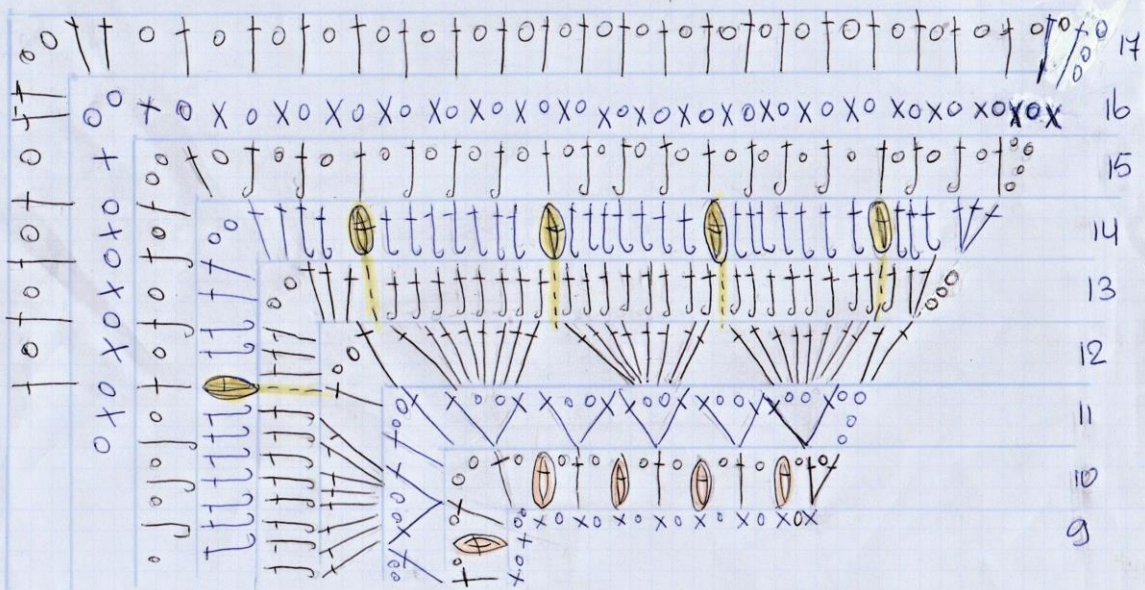

COPYRIGHT MIJOCROCHET 2017

WWW.MIJOCROCHET.WORDPRESS.COM

INSTAGRAM: @MIJOCROCHET • FACEBOOK: MIJOCROCHET

Suomennos: Anne Vierimaa

Oikolukijat: Mervi Järvensivu ja Milla Elo

Lost in Time

Diagram 1
Rows 1 - 10

© design Mijo Crochet
© charts: Annie Germeeraad

Lost in Time

Diagram 2
Rows 9 - 17

© design Mijo Crochet
© charts: Annie Germeeraad

COPYRIGHT MIJOCROCHET 2017

WWW.MIJOCROCHET.WORDPRESS.COM

INSTAGRAM: @MIJOCROCHET • FACEBOOK: MIJOCROCHET